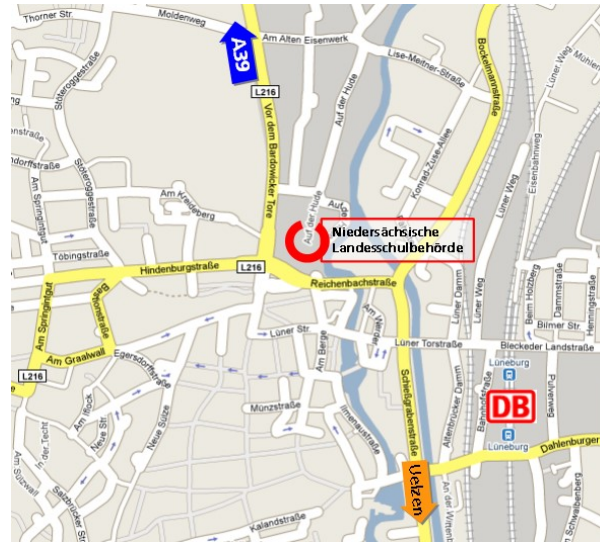

## Anfahrt

### Anfahrt mit dem Auto

- A7 (aus Richtung Hannover):

Über die A7 Richtung Hamburg bis zur Abfahrt Soltau-Ost. Am Ausfahrtende rechts abfahren. Auf der B71 nach ca. 2,5 km auf die B209 abbiegen. Über die Orte Amelinghausen, Drögennindorf auf die 2-spurige Schnellstraße B4 fahren bis zur Ausfahrt Lüneburg Nord (Bardowick, Ochtmissen). Am Ende der Ausfahrt links abbiegen auf die Hamburger Straße. Nach ungefähr 2 km an der Ampel links abbiegen (Auf der Hude).

### Anfahrt mit öffentlichen Verkehrsmitteln:

Lüneburg liegt an der Bahnstrecke Hamburg - Hannover. Das Behördenzentrum liegt etwa 10 Minuten zu Fuß vom Bahnhof entfernt. Beim Verlassen des Bahnhofsgebäudes rechts halten (Bahnhofstraße). Am Ende der Bahnhofstraße links abbiegen in die Lünertorstraße. Am Ende der Lünertorstraße die Kreuzung (Ampel) überqueren. Wieder rechts halten, in die Reichenbachstraße gehen und diese an der Ampel überqueren. Nach etwa 250 m wird auf der rechten Seite das Gebäude des Behördenzentrums sichtbar.