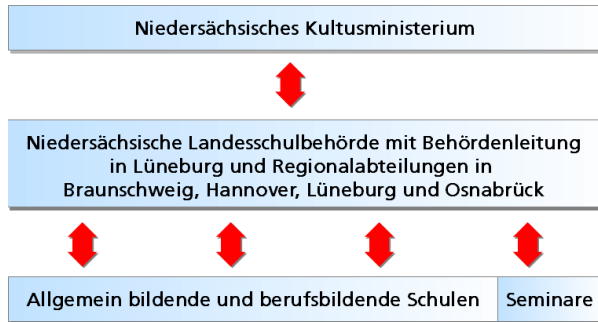

## Niedersächsische Landesschulbehörde

Wir sind die größte Behörde im Geschäftsbereich des Niedersächsischen Kultusministeriums. Die Behördenleitung hat ihren Sitz in Lüneburg.

Unsere Regionalabteilungen befinden sich in Braunschweig, Hannover, Lüneburg und Osnabrück. Darüber hinaus gibt es den Regionalabteilungen zugeordnete Außenstellen.