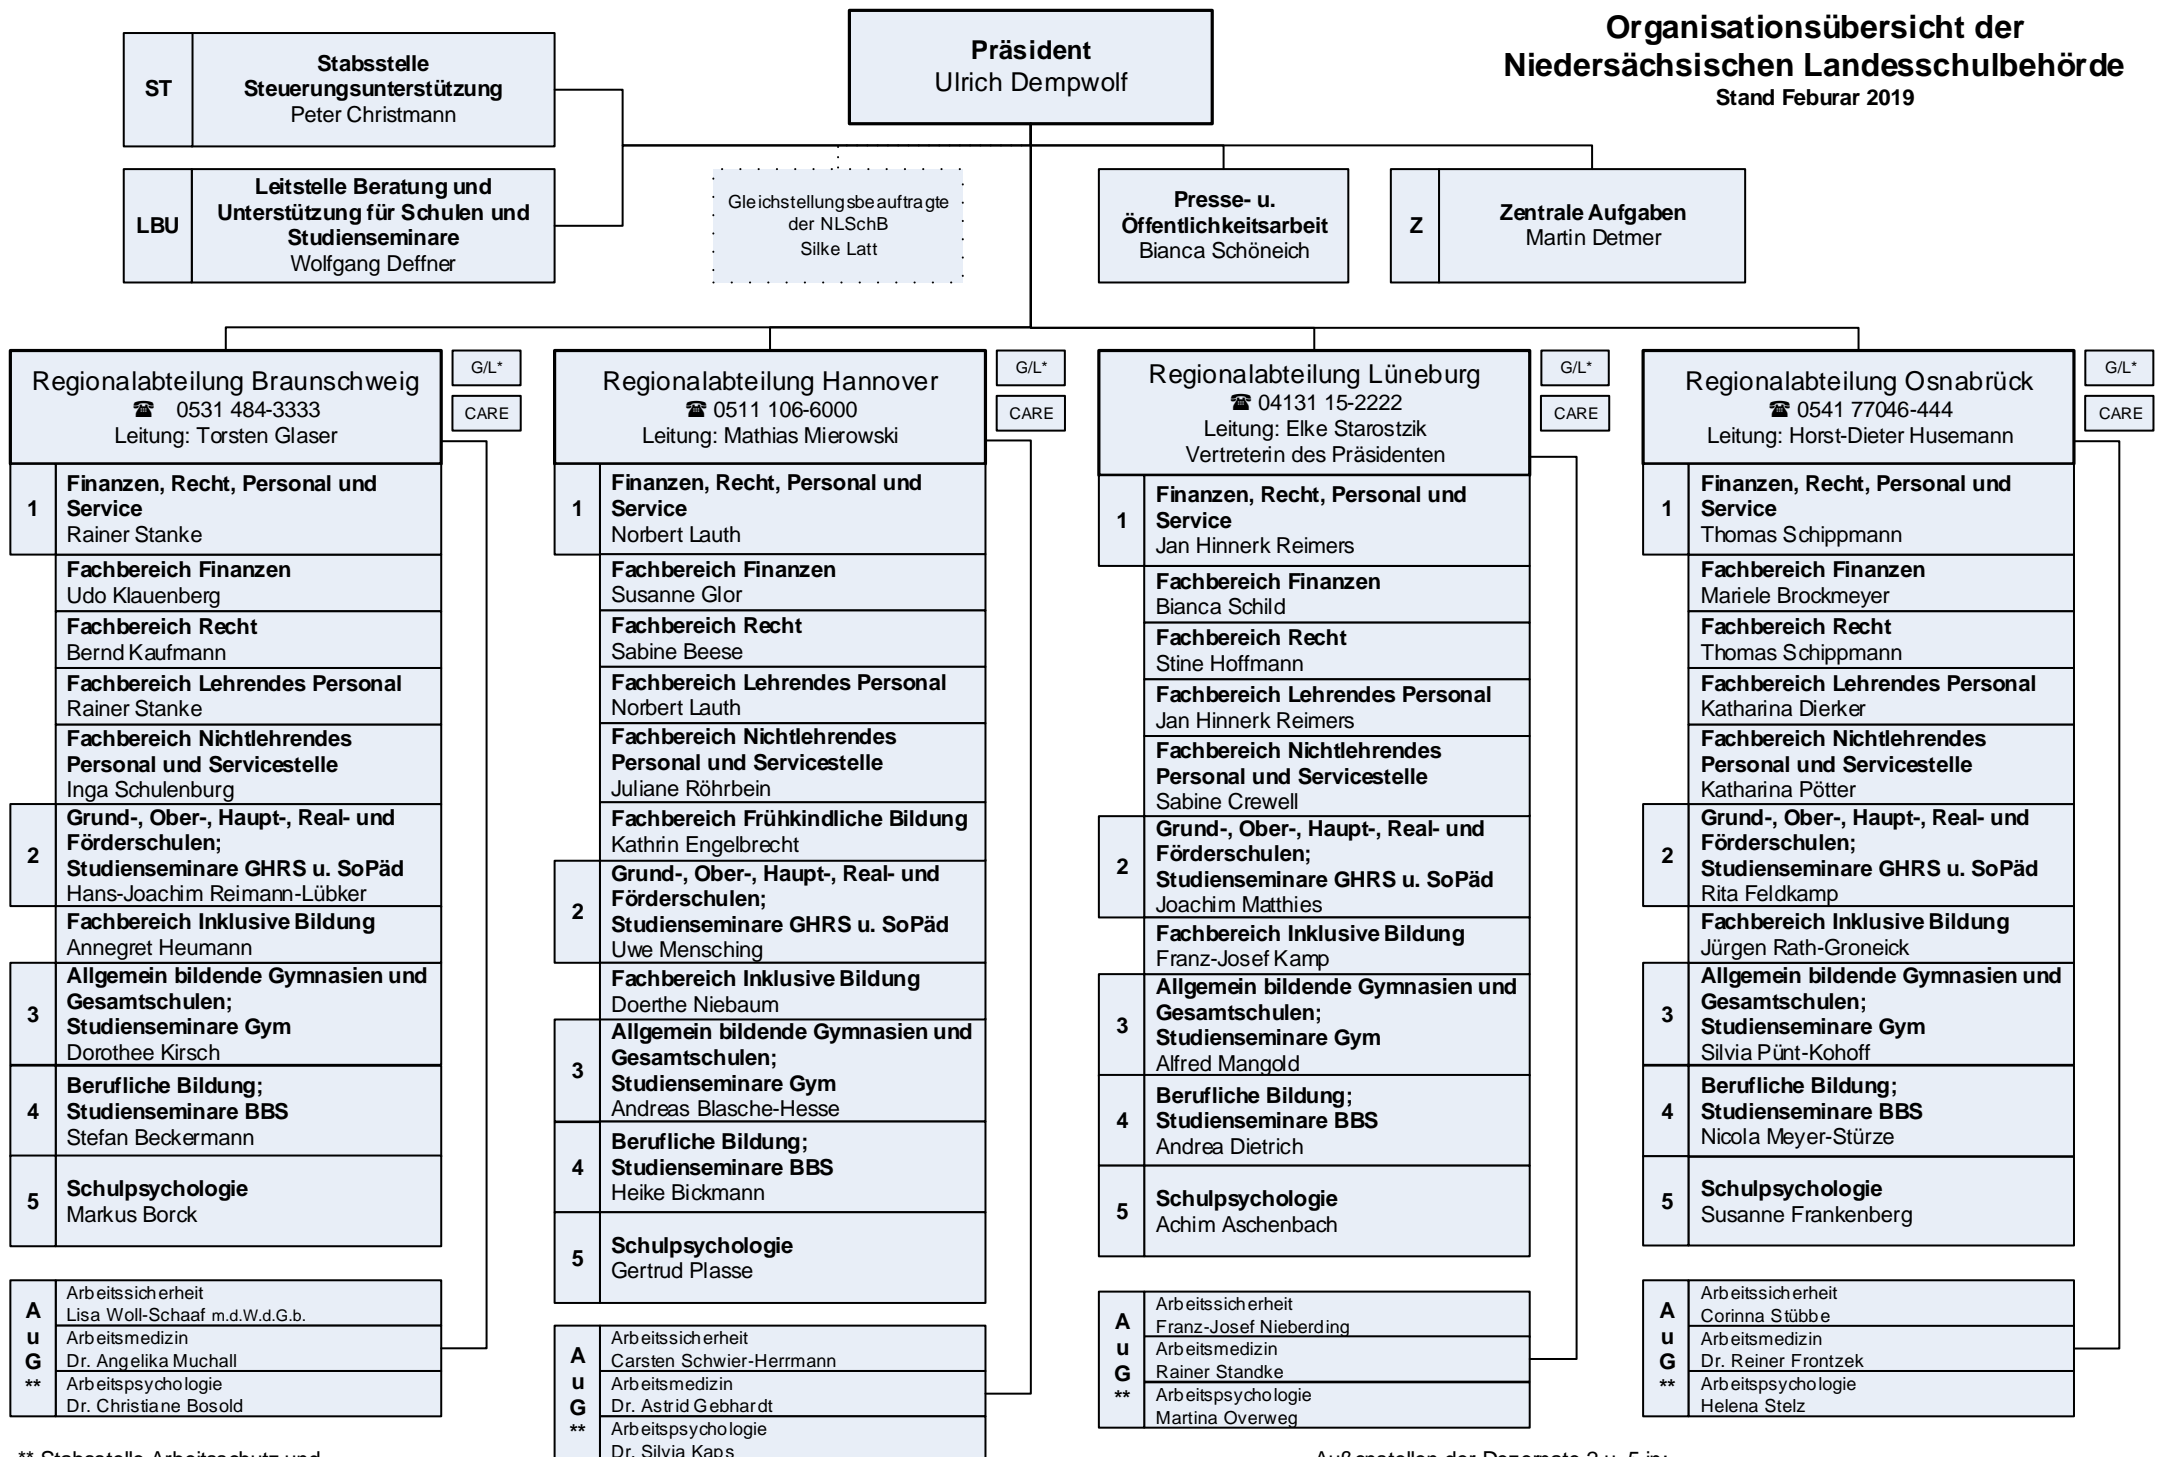

# Organisationsübersicht der Niedersächsischen Landesschulbehörde

Stand Februar 2019

\*\* Stabsstelle Arbeitsschutz und Gesundheitsmanagement in Schulen u. Studienseminaren

\* Gleichstellungsbeauftragte für Schulen und Studienseminare

Außenstellen der Dezernate 2 u. 5 in:

RA Braunschweig: Göttingen; RA Hannover: Holzminden, Syke; RA Lüneburg: Celle, Cuxhaven, Rotenburg/W.; RA Osnabrück: Aurich, Meppen, Oldenburg