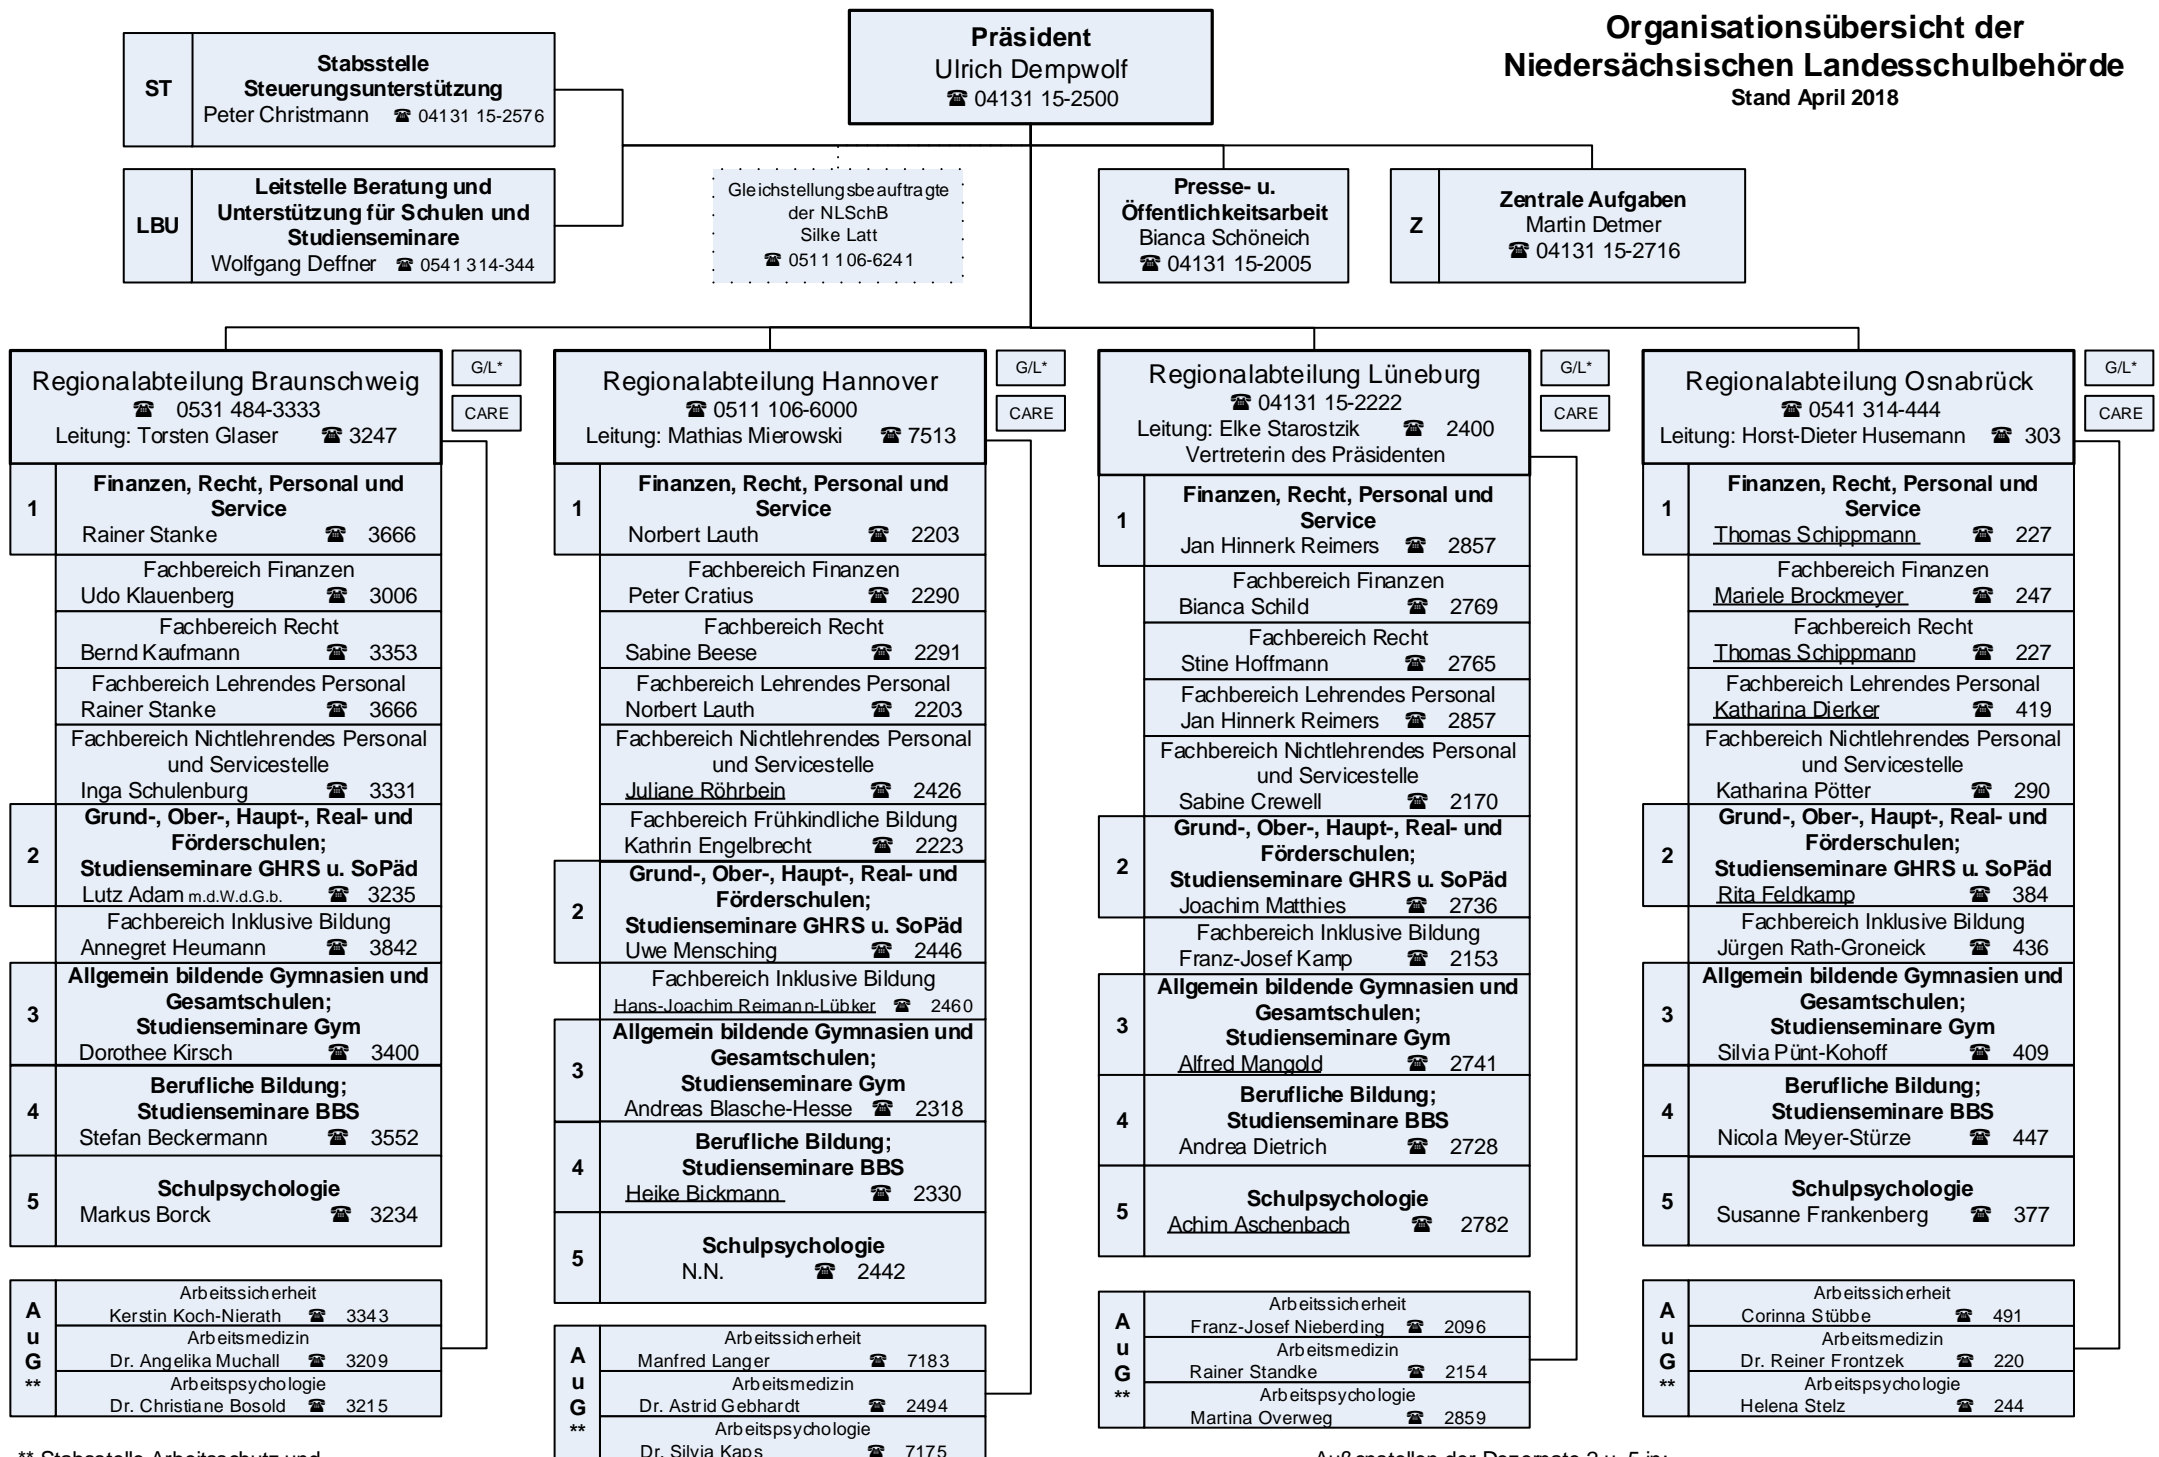

# Organisationsübersicht der Niedersächsischen Landesschulbehörde

Stand April 2018

\*\* Stabsstelle Arbeitsschutz und Gesundheitsmanagement in Schulen u. Studienseminaren

\* Gleichstellungsbeauftragte für Schulen und Studienseminare

Koordinierende Dezernats-/  
Fachbereichsleitung

Außenstellen der Dezernate 2 u. 5 in:  
RA Braunschweig: Göttingen; RA Hannover: Holzminden, Syke; RA Lüneburg:  
Celle, Cuxhaven, Rotenburg/W.; RA Osnabrück: Aurich, Meppen, Oldenburg