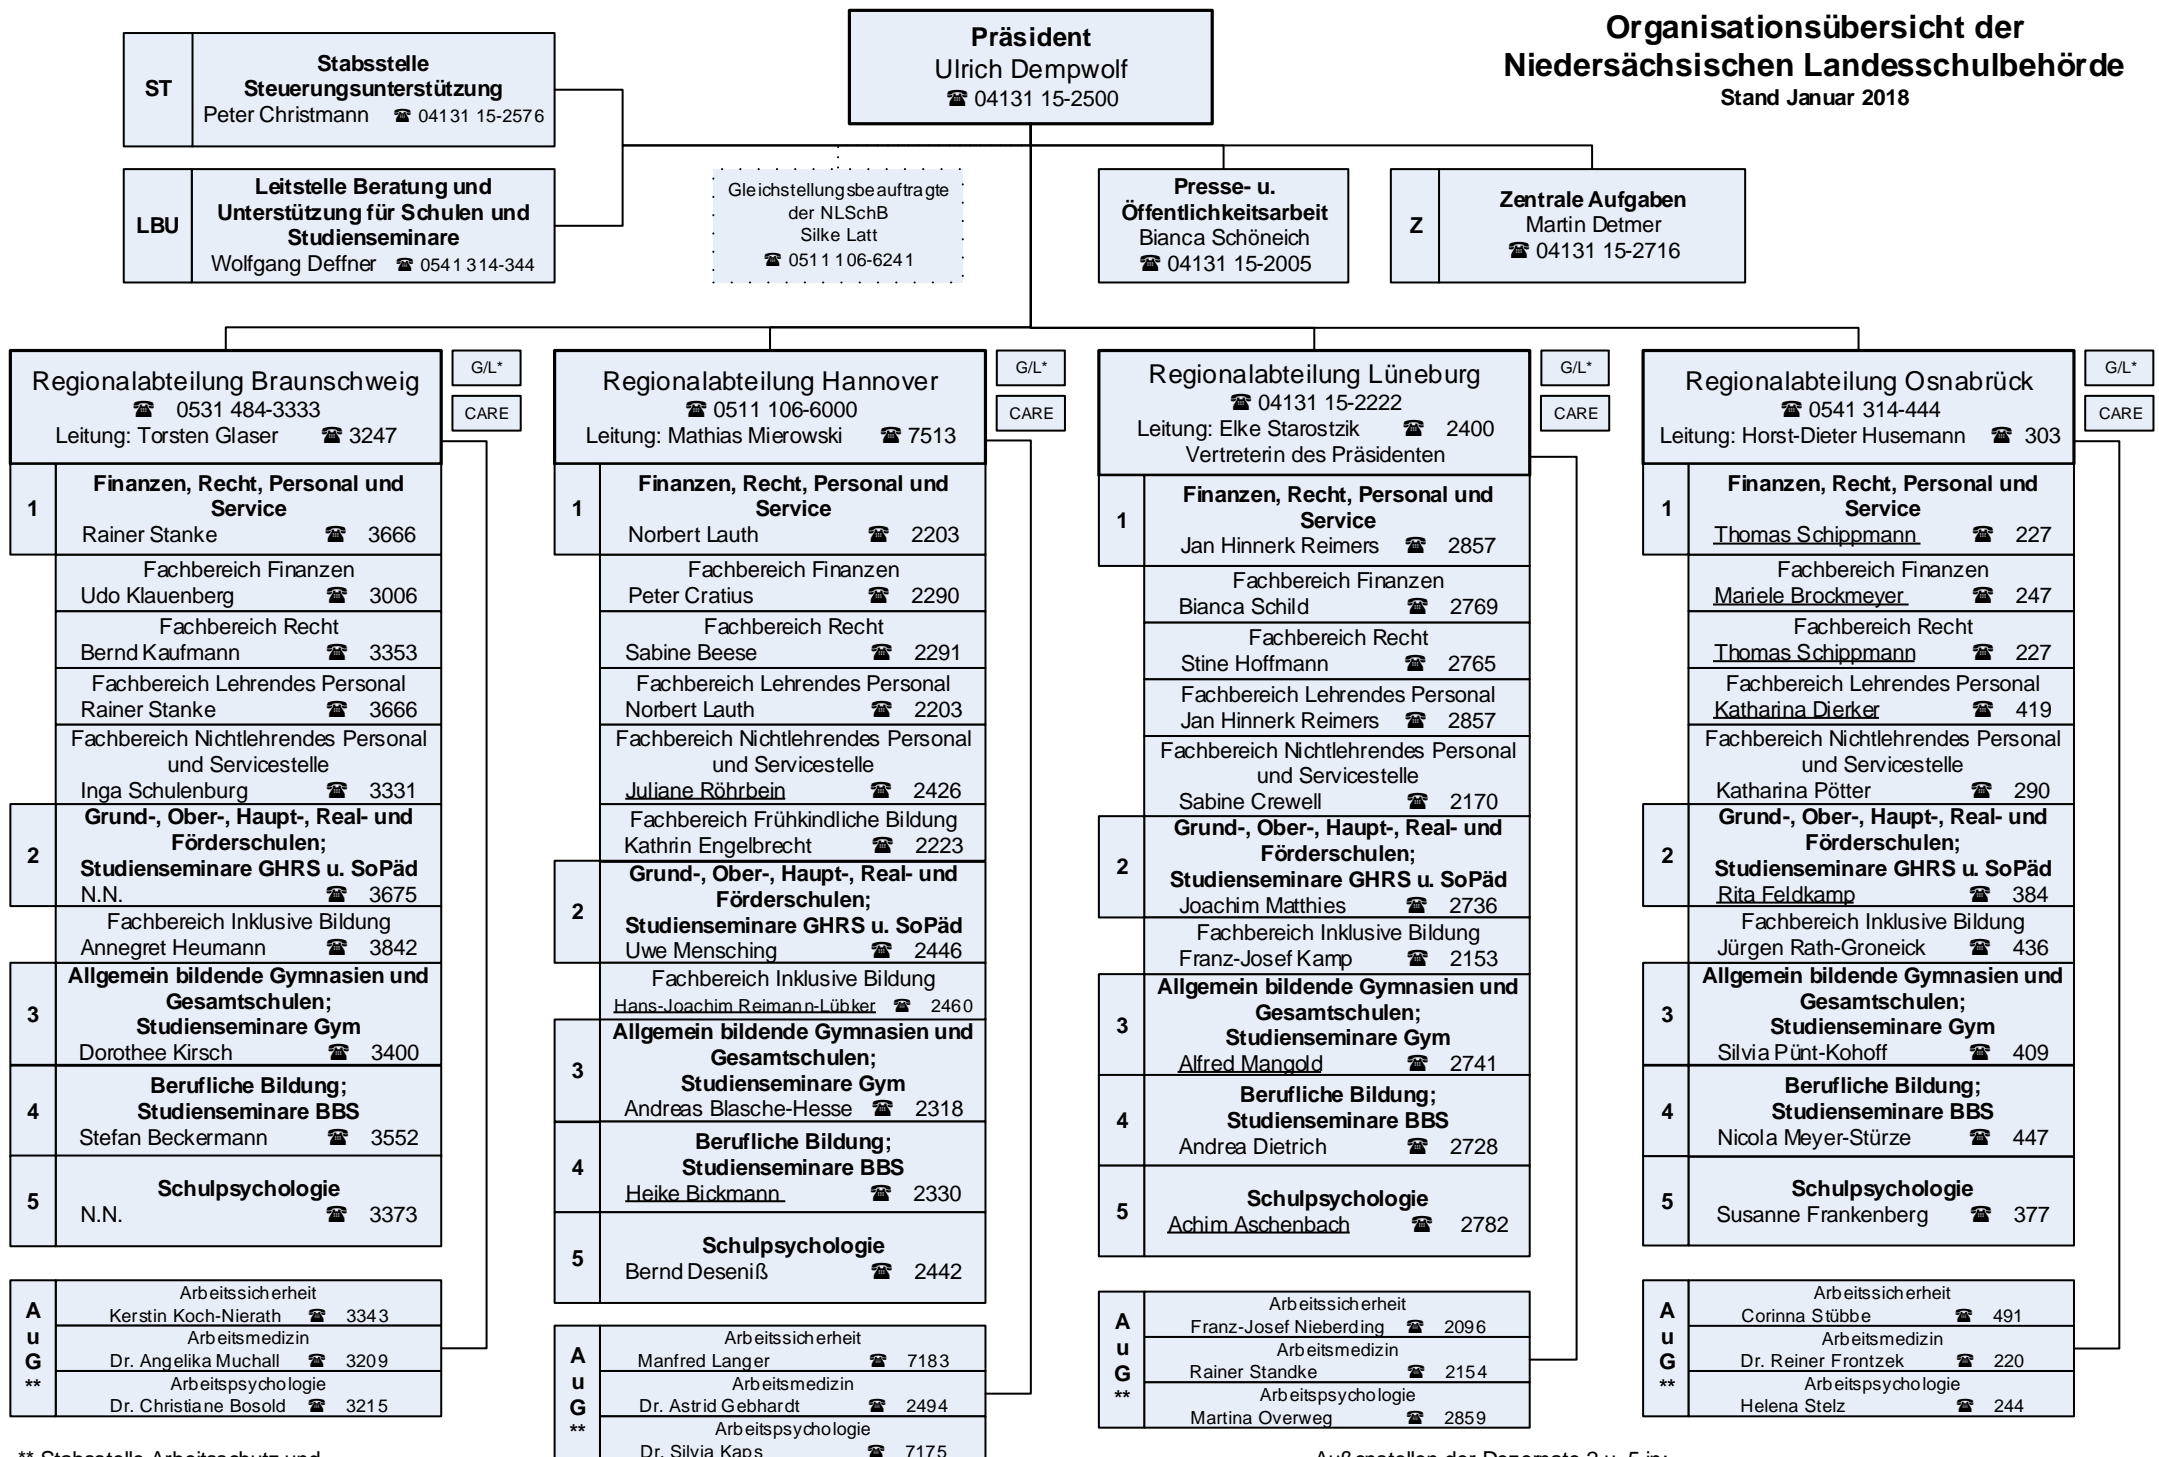

Organisationsübersicht der Niedersächsischen Landesschulbehörde

Stand Januar 2018

** Stabsstelle Arbeitsschutz und Gesundheitsmanagement in Schulen u. Studienseminaren

* Gleichstellungsbeauftragte für Schulen und Studienseminare

Koordinierende Dezernats-/
Fachbereichsleitung

Außenstellen der Dezernate 2 u. 5 in:
RA Braunschweig: Göttingen; RA Hannover: Holzminden, Syke; RA Lüneburg: Celle, Cuxhaven, Rotenburg/W.; RA Osnabrück: Aurich, Meppen, Oldenburg