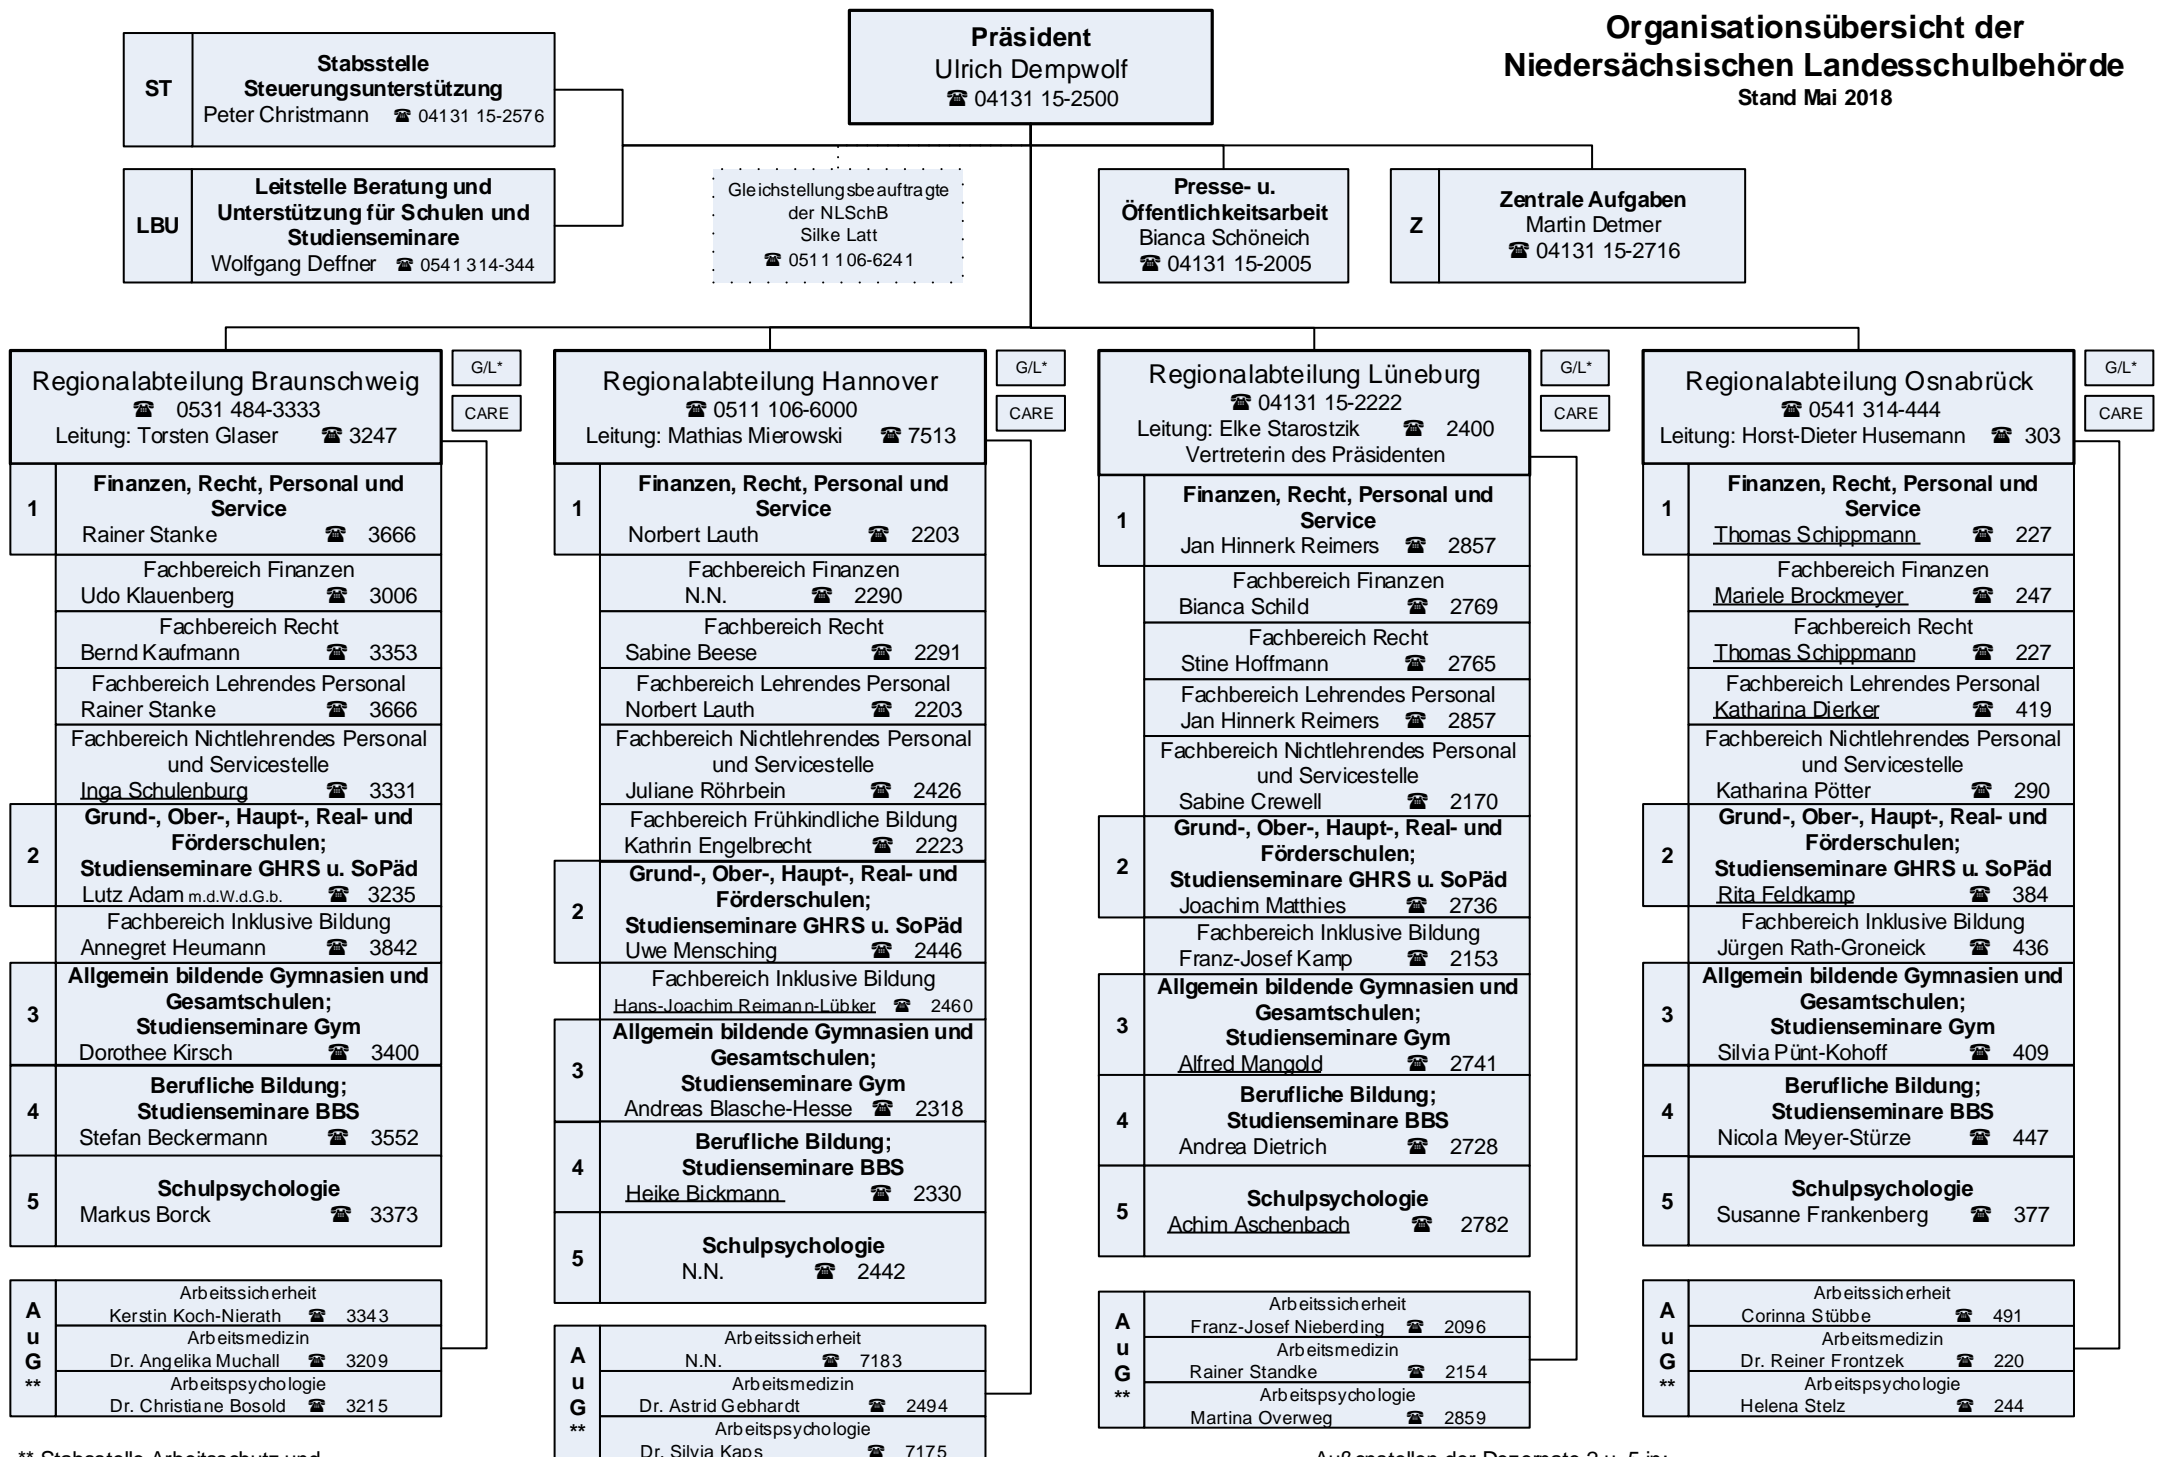

Organisationsübersicht der Niedersächsischen Landesschulbehörde

Stand Mai 2018

** Stabsstelle Arbeitsschutz und Gesundheitsmanagement in Schulen u. Studienseminaren

* Gleichstellungsbeauftragte für Schulen und Studienseminare

Koordinierende Dezernats-/
Fachbereichsleitung

Außenstellen der Dezernate 2 u. 5 in:

RA Braunschweig: Göttingen; RA Hannover: Holzminden, Syke; RA Lüneburg: Celle, Cuxhaven, Rotenburg/W.; RA Osnabrück: Aurich, Meppen, Oldenburg