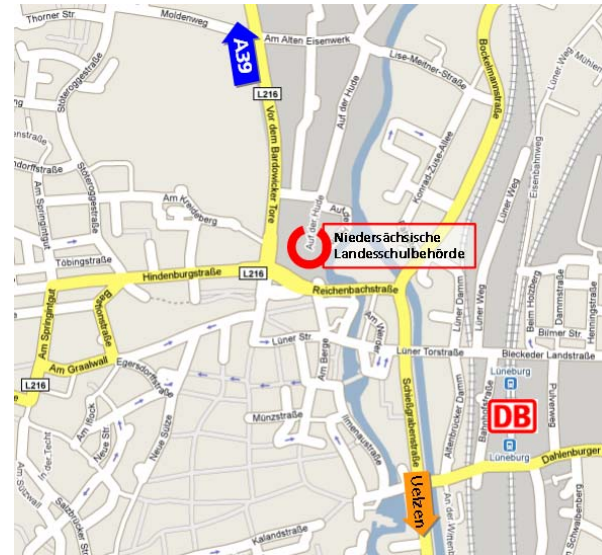

Niedersächsische Landesschulbehörde

Präsident
Ulrich Dempwolf

Behördenleitung
Auf der Hude 2
21339 Lüneburg
Tel.: 04131 15-2500
Fax: 04131 15-2510

Pressestelle
Auf der Hude 2
21339 Lüneburg
Tel.: 04131 15-2005
Fax: 04131 15-2510
pressestelle@nlschb.niedersachsen.de

Anfahrt

Anfahrt mit dem Auto

- A7 (aus Richtung Hannover):

Über die A7 Richtung Hamburg bis zur Abfahrt Soltau-Ost. Am Ausfahrtende rechts abfahren. Auf der B71 nach ca. 2,5Km auf die B209 abbiegen. Über die Orte Amelinghausen, Drögnendorf auf die 2-spurige Schnellstraße B4 fahren bis zur Ausfahrt Lüneburg Nord (Bardowick, Ochtmissen). Am Ende der Ausfahrt links abbiegen auf die Hamburger Straße. Nach ungefähr 2Km an der Ampel links abbiegen (Auf der Hude).

- A1 (aus Richtung Bremen/ Hamburg):

Über die A1 bis zum Maschener Kreuz fahren. Dort auf die A39 abbiegen und bis zur Ausfahrt Lüneburg Nord fahren. Am Ende der Ausfahrt rechts abbiegen auf die Hamburger Straße. Nach ungefähr 2Km an der Ampel links abbiegen (Auf der Hude).

Anfahrt mit öffentlichen Verkehrsmitteln:

Lüneburg liegt an der Bahnstrecke Hamburg - Hannover. Das Behördenzentrum liegt etwa 10 Minuten zu Fuß vom Bahnhof entfernt. Beim Verlassen des Bahnhofsgebäudes rechts halten (Bahnhofstraße). Am Ende der Bahnhofstraße links abbiegen in die Lünertorstraße. Am Ende der Lünertorstraße die Kreuzung (Ampel) überqueren. Wieder rechts halten, in die Reichenbachstraße gehen und diese an der Ampel überqueren. Nach etwa 250 m wird auf der rechten Seite das Gebäude des Behördenzentrums sichtbar.