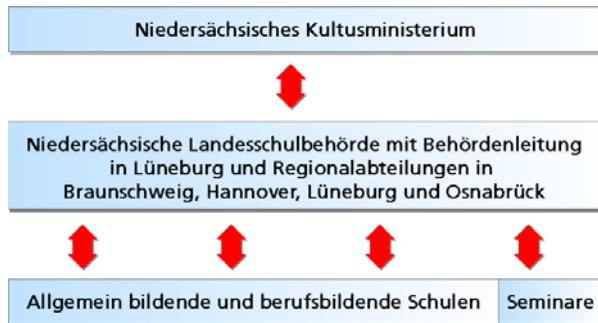

Anfahrt mit öffentlichen Verkehrsmitteln:

Lüneburg liegt an der Bahnstrecke Hamburg - Hannover. Das Behördenzentrum liegt etwa 10 Minuten zu Fuß vom Bahnhof entfernt. Beim Verlassen des Bahnhofsgebäudes rechts halten (Bahnhofstraße). Am Ende der Bahnhofstraße links abbiegen in die Lünertorstraße. Am Ende der Lünertorstraße die Kreuzung (Ampel) überqueren. Wieder rechts halten, in die Reichenbachstraße gehen und diese an der Ampel überqueren. Nach etwa 250 m wird auf der rechten Seite das Gebäude des Behördenzentrums sichtbar.

Fotos: www.stockxpert.com

Landesschulbehörde

Niedersächsische Landesschulbehörde

Organisation, Aufgaben, Service und
Ansprechpartner

Niedersachsen

Aufbau / Organisation

Die Niedersächsische Landesschulbehörde mit der Behördenleitung in Lüneburg sowie Regionalabteilungen in Braunschweig, Hannover, Lüneburg und Osnabrück führt die Schulaufsicht, berät und unterstützt die Eigenverantwortlichen Schulen und die Schulträger und sorgt für die Personalausstattung der niedersächsischen Schulen. Sie versorgt die Schulen mit den notwendigen Budgetmitteln aus dem Landeshaushalt und wickelt die Finanzhilfen und Zuwendungen ab.